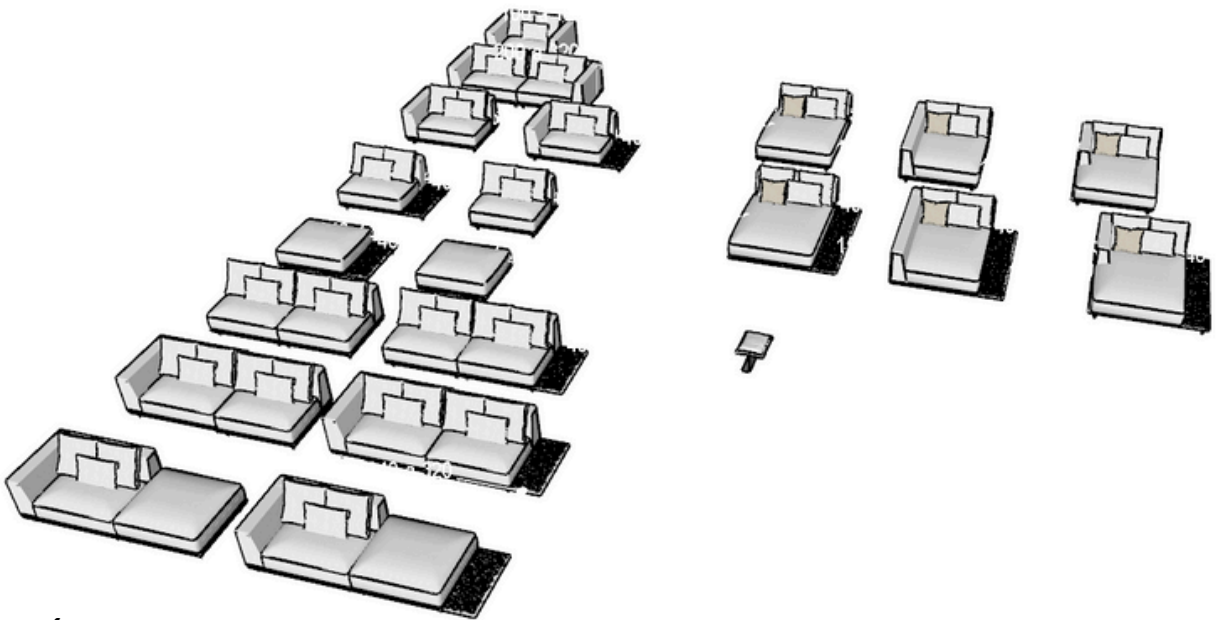

Inspirado na arquitetura brutalista e na precisão industrial, seu desenho expressa solidez, autenticidade e domínio técnico. A estrutura metálica aparente não apenas sustenta, mas narra — é ela que revela a alma construtiva da peça, trazendo identidade e força ao conjunto.

BRETON

Modulação

MOD. CHAISE COM BANDEJA

APOIO DE BRAÇO

SOFÁ
IRON

BRETON

Diferenciais:

- Com módulos versáteis e encostos reposicionáveis, este sofá oferece inúmeras composições para se adaptar a qualquer espaço.
- O assento com espuma D23 SM se molda ao corpo, oferecendo um conforto envolvente e personalizado
- Opções de revestimento com proteção UV, estrutura com proteção anticorrosiva e espumas próprias para ambientes externos garantem durabilidade superior.