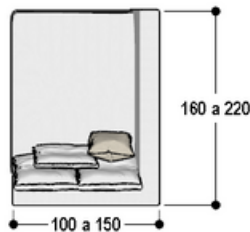

Tatiana Rodrigues, 2025

SOFÁ
IRON

BRETON

Modulação

VISTA FRONTAL

PLANTA

MOD. 2 BRAÇOS

POLTRONA

MOD. 1 BRAÇOS

MOD. 1 BRAÇOS + MESA

MOD. S/B BRAÇOS + MESA

MOD. S/B BRAÇOS + MESA

MOD. PUFF

MOD. PUFF + MESA

CHAISE

SOFÁ
IRON