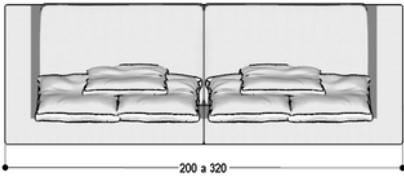

Inspirado na arquitetura brutalista e na precisão industrial, seu desenho expressa solidez, autenticidade e domínio técnico. A estrutura metálica aparente não apenas sustenta, mas narra — é ela que revela a alma construtiva da peça, trazendo identidade e força ao conjunto.

O estofado, por sua vez, suaviza a rigidez da engenharia com volumes generosos e apoio assimétrico. Suas linhas minimalistas criam um diálogo entre a robustez da base e o gesto acolhedor do conforto, fazendo do Iron não apenas um sofá, mas uma escultura habitável que convida ao repouso com personalidade.

Tatiana Rodrigues, 2025

SOFÁ
IRON

BRETON

Modulação

VISTA FRONTAL

PLANTA

MOD. 2 BRAÇOS

POLTRONA